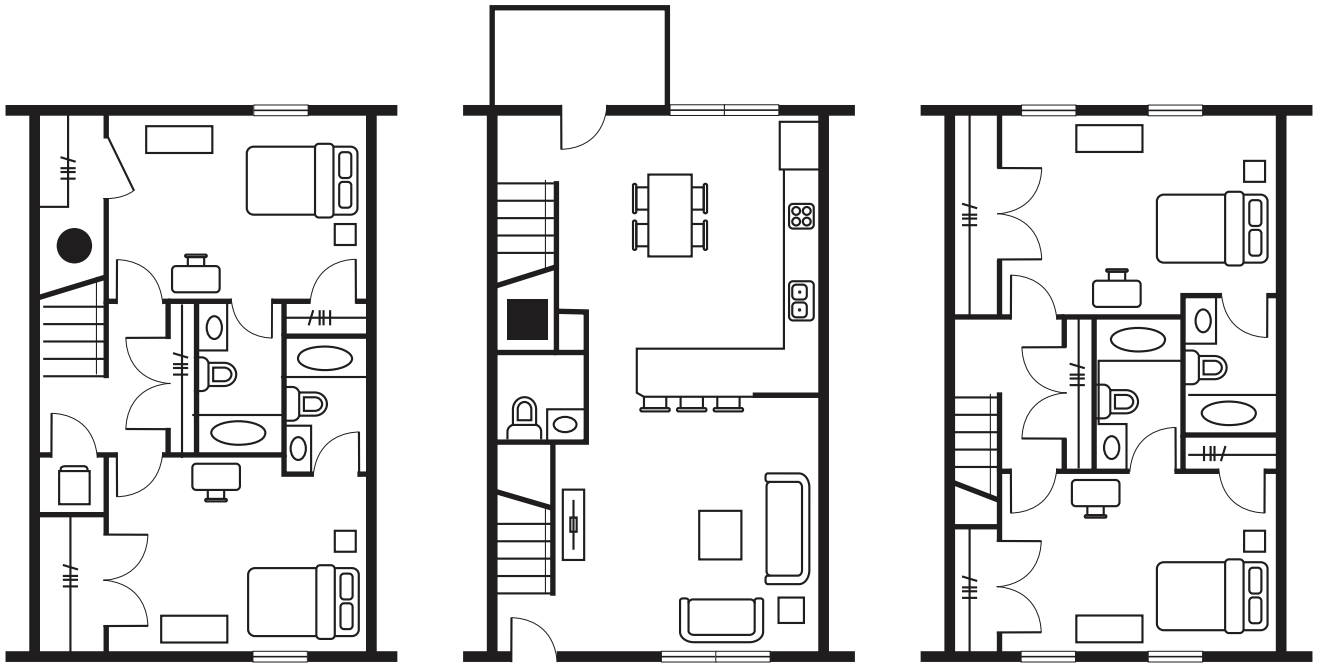

CopperBeech

TOWNHOMES

D1 2,000 sq ft
4 bedroom, 4.5 bath

512-392-2820
copperbeech-sanmarcos.com